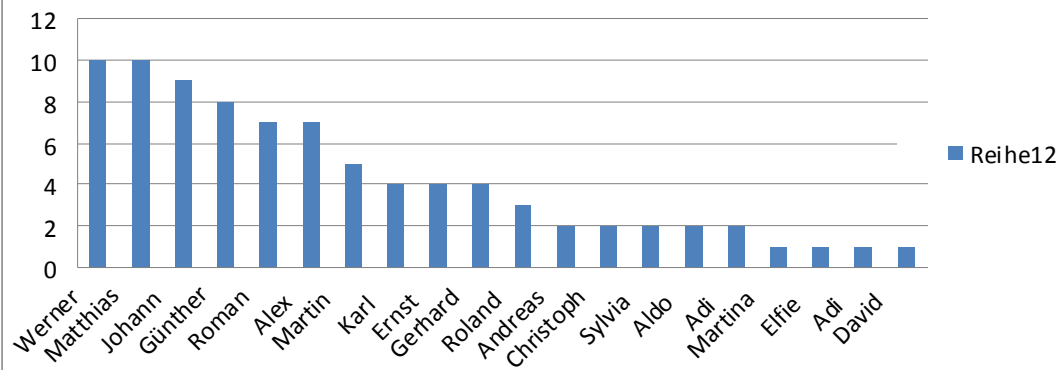

Anzahl Teilnehmer

Alles Gute!

wümschburg