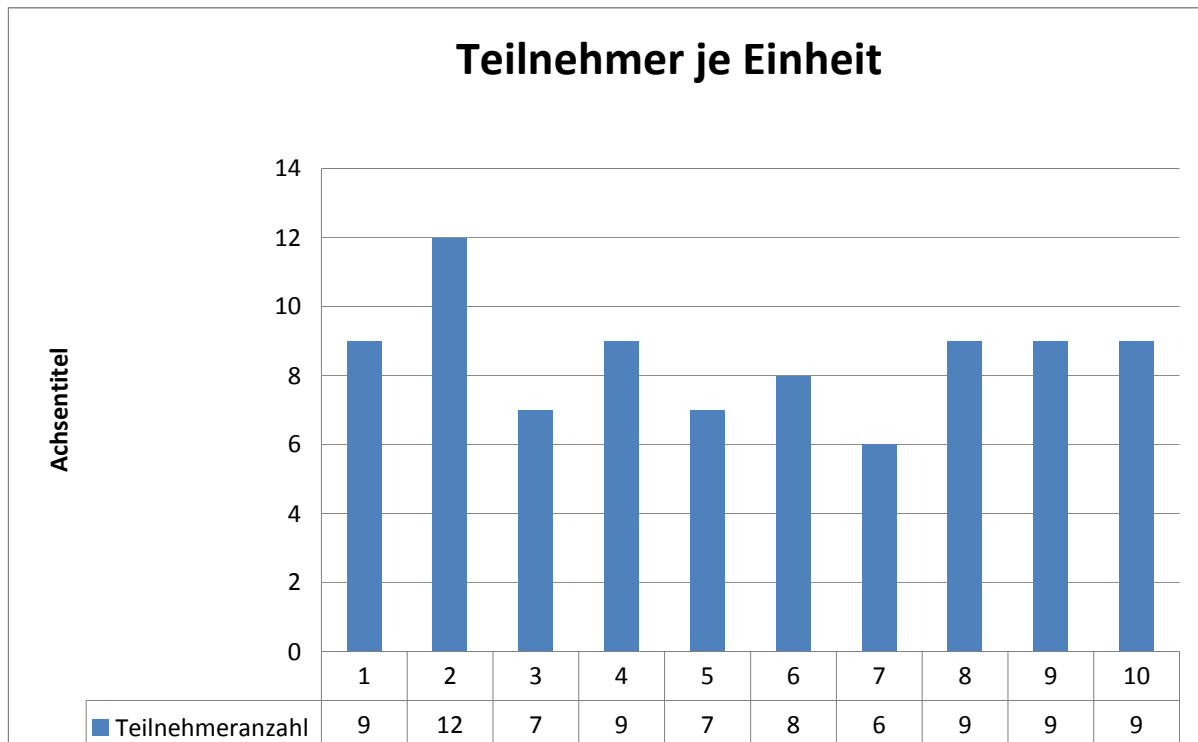

wümschburg

Statistik – Teilnahmen je Spieler:

	<i>Nachname</i>	<i>Vorname</i>	Summe
1	Grineis	Werner	10
2	Reckenzain	Matthias	10
3	Hirsch	Johann	9
4	Dörflinger	Günther	8
5	Dörner	Roman	7
6	Hochreiter	Alex	7
7	Zistler	Martin	5
8	Aflenzer	Karl	4
9	Benisch	Ernst	4
10	Weininger	Gerhard	4
11	Habacher	Roland	3
12	Kühmayer	Andreas	2
13	Leskien	Christoph	2
14	Marcheleit	Sylvia	2
15	Tolino	Aldo	2
16	Kaisergruber	Adi	2
17	Knoll	Martina	1
18	Mihaly	Elfie	1
19	Mayer	Adi	1
20	Mayer	David	1

Anzahl Teilnehmer

Alles Gute!

wümschburg

Statistik – Teilnahmen je Tischtennis Einheit:

Danke an ALLE fürs Mitspielen!