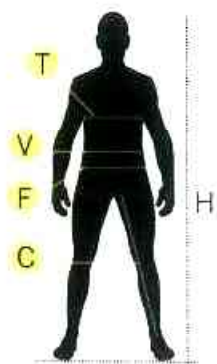

MAN SIZING CHART

	SIZE	XS - 44		S - 46		M - 48		L - 50		XL - 52		XXL - 54		XXXL - 56		4XL - 58		5XL - 60	
H	HEIGHT IN CM	174	176	176	178	178	180	180	182	182	184	184	186	186	188	188	190	190	192
T	CHEST	86	90	90	94	94	98	98	102	102	106	106	110	110	114	114	118	118	122
V	WAIST	72	76	76	80	80	84	84	88	88	92	92	96	96	100	100	104	104	108
F	HIP	86	90	90	94	94	98	98	102	102	106	106	110	110	114	114	118	118	122
C	INSIDE LEG	82	83	83	84	84	85	85	86	86	87	87	88	88	89	89	90	90	91