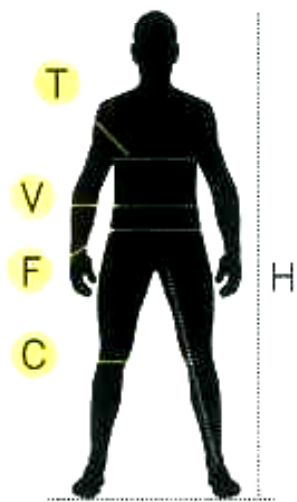

WOMAN SIZING CHART

	SIZE	XS - 44		S - 46		M - 48		L - 50		XL - 52		XXL - 54	
H	HEIGHT IN CM	162	164	166	168	170	172	174	175	176	177	178	180
T	CHEST	78	81	82	85	86	89	90	93	94	97	97	101
V	WAIST	64	66	68	70	72	74	76	78	80	82	84	86
F	HIP	87	90	91	94	95	98	99	102	103	106	106	109
C	INSIDE LEG	67	70	69	72	71	74	73	76	75	78	77	80